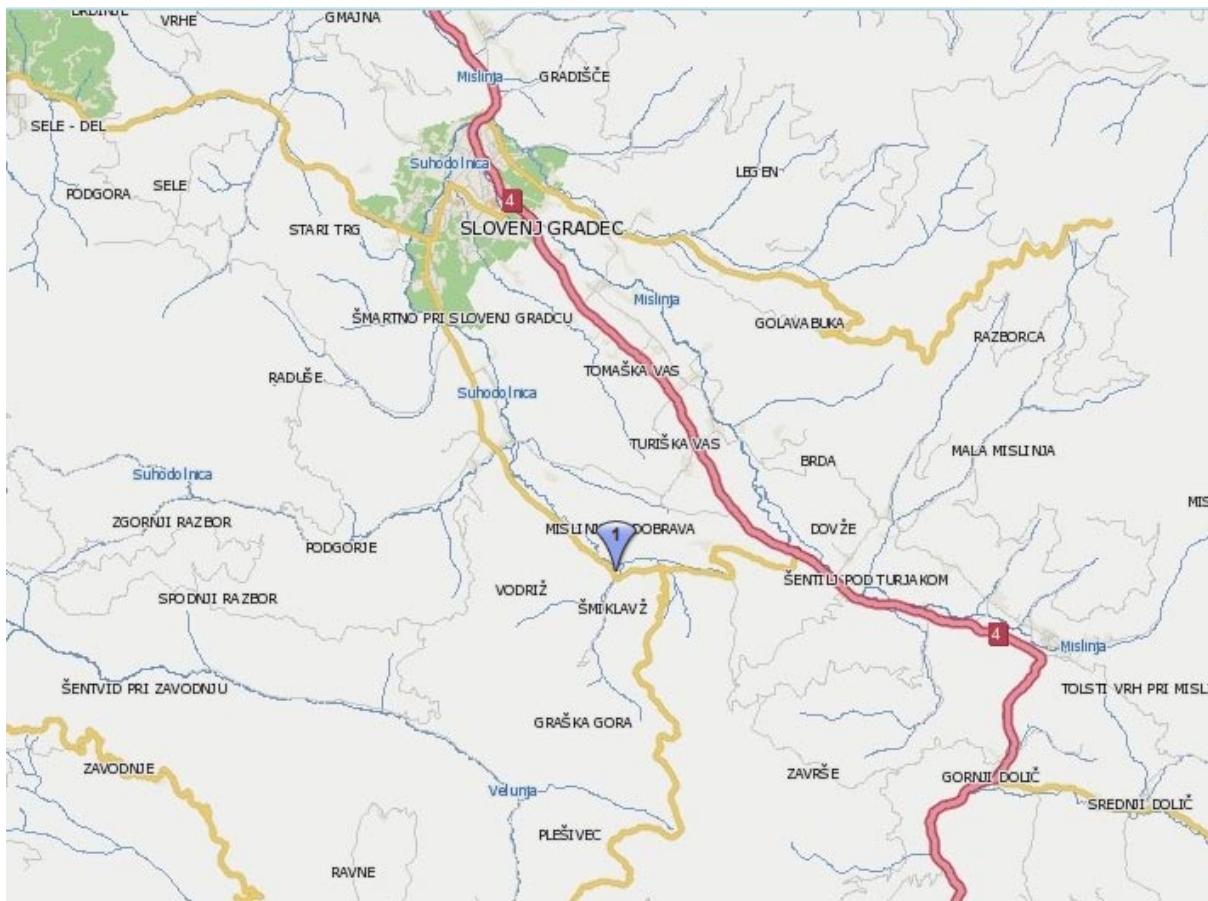

Podatki o progah *Course details*

18. 4. 2009 – MTBO SPRINT

Kategorija (category)	Dolžina – idealna (most sensible route)	Vzpon (climb)	Št. kontrolnih točk (nr. of controls)
M 19 ELITE	6000 m	70 m	16
W 19 ELITE	5000 m	35 m	14
M 19 A	5000 m	35 m	14
W 19 A	4000 m	35 m	12
M 14	3200 m	20 m	12
W 14	3200 m	20 m	12
M 15-18	4000 m	35 m	12
M 45	4000 m	35 m	12
OPEN	3200 m	20 m	12